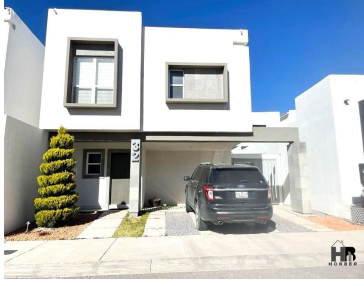

¡ENCONTRAMOS EL LUGAR PERFECTO PARA TI!

www.pinmx.com