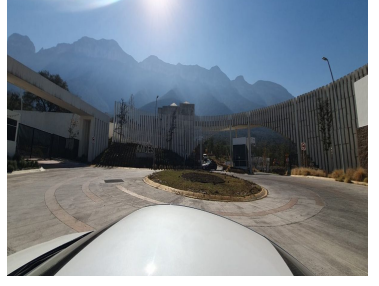

¡ENCONTRAMOS EL LUGAR PERFECTO PARA TI!

www.pinmx.com