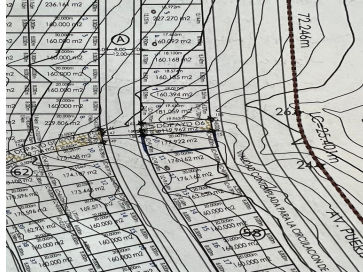

¡ENCONTRAMOS EL LUGAR PERFECTO PARA TI!

www.pinmx.com