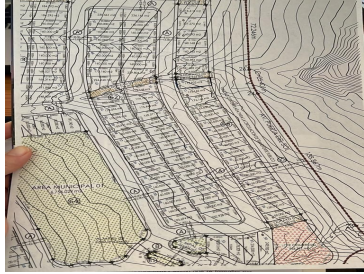

¡ENCONTRAMOS EL LUGAR PERFECTO PARA TI!

www.pinmx.com