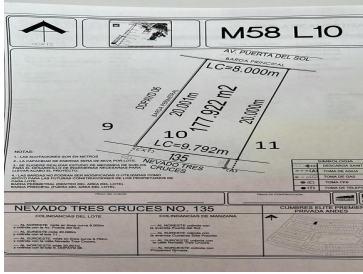

¡ENCONTRAMOS EL LUGAR PERFECTO PARA TI!

www.pinmx.com