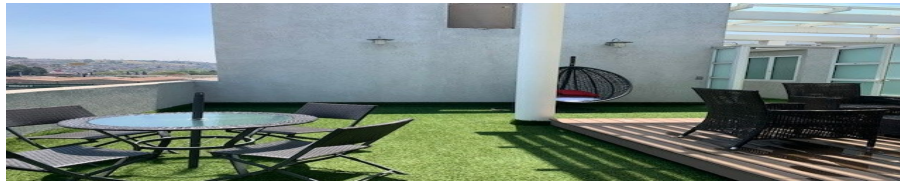

Código:
17468

$ 3,000,000.00 MXN

¡ENCONTRAMOS EL LUGAR PERFECTO PARA TI!

VENTA DE DEPARTAMENTOS NUEVOS EN SAN MATEO

Calle: CAMINO REAL A SAN MATEO **Col:** San Mateo Nopala,
Naucalpan de Juárez, México

COMENTARIOS DEL VENDEDOR

MARAVILLOSOS DEPARTAMENTOS NUEVOS DESDE $3,000,000.00 DESEE 91 METROS GARDEN HOUSE Y SKY GARDEN PRIVADO, ESTRENA Y ESCOGE EL TUYO AREAS COMUNES, GYM, SALON DE USOS MULTIPLES, JUEGOS PARA NIÑOS, VIGILANCIA 24 HRS. Todo es ladrillo rojo , no hay tabla rocas. Se entrega con Persianas , todo equipado refrigerador doble, lavavajillas , microondas y plancha de mármol en toda la cocina Duela vinílica PVC Mucha luz 2.70 de altura en departamento Se puede habilitar una tercera recámara Entre el 91 y el de 97, son 6 metros más en las recamaras. 3,300,000 están en el segundo nivel y tienen sky Garden Piso 1 - 91 mts Piso 2 -97 mts Piso 3 -98 mts Tienen sky Garden los pisos 2 y 3 $3,630 y $3,730 Los skys Garden son privados. Se entregan terminados, Lugares de estacionamiento disponibles para venta. Paneles solares en áreas comunes Agua 2 tinacos de 1,500 y en los sótanos hay 4 cisternas =47,000 litros de nuestro pozo 200 pesos de agua Desarrollo auto sustentable Total play voz , datos, Terraza de uso común Graden $3,530,000 hay hasta $3,630,000 de jardín. Desde la recámara principal sales al jardín y tiene una terraza extra privada !!! Tenemos planta de tratamiento Pozos de captación de lluvia ! Los azulejos San Mateo circuito cerrado de vigilancia, control de acceso con dos exclusas.
EasyBroker ID: EB-KK5505

DATOS DEL VENDEDOR

Nombre: juancarlos@commerceland.com.mx

Télefono:+525549807986

¡ENCONTRAMOS EL LUGAR PERFECTO PARA TI!