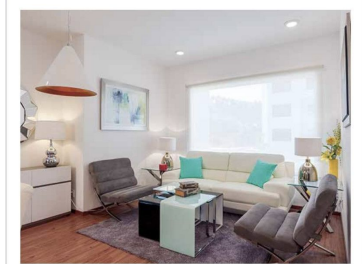

ESTufa

FERNO DE MICROONDAS

REFRIGERADOR

LAVAVAJILLAS