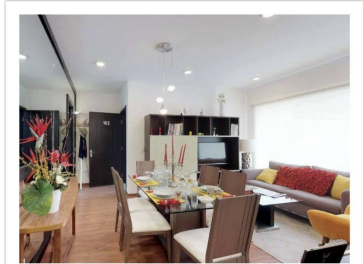

ESTufa

FERNO DE MICROONDAS

REFRIGERADOR

LAVAVAJILLAS