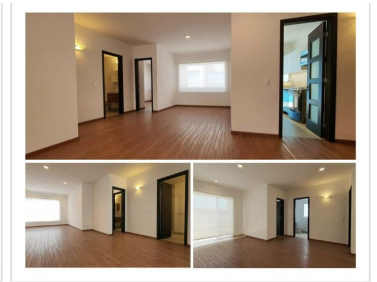

UN ESTILO PROPIO EN CADA DEPARTAMENTO