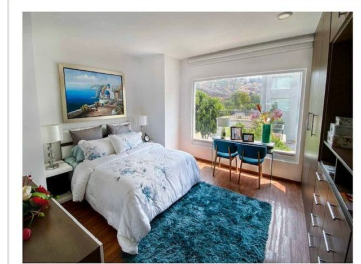

ESTufa

FERNO DE MICROONDAS

REFRIGERADOR

LAVAVAJILLAS