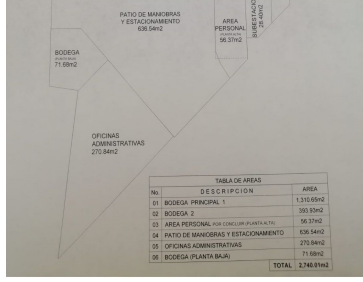

¡ENCONTRAMOS EL LUGAR PERFECTO PARA TI!

www.pinmex.com