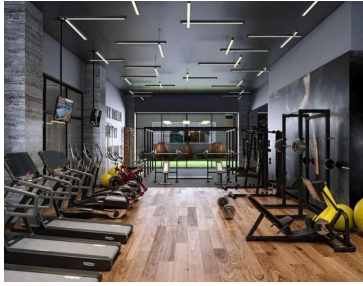

www.pinmx.com