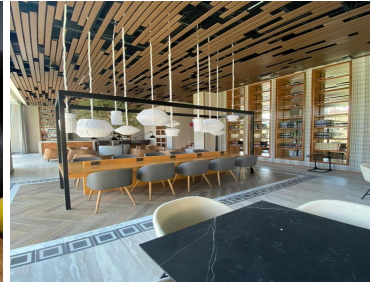

www.pinmx.com