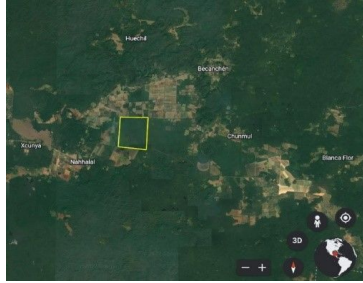

DATOS DEL VENDEDOR

Nombre: ivan@agathainmobiliaria.co

Télefono:9991635218

¡ENCONTRAMOS EL LUGAR PERFECTO PARA TI!

www.pinmx.com