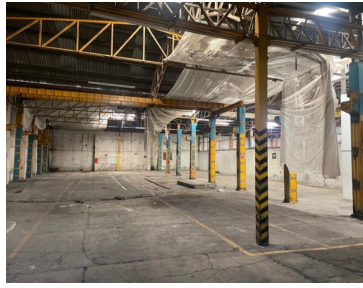

www.pinmx.com