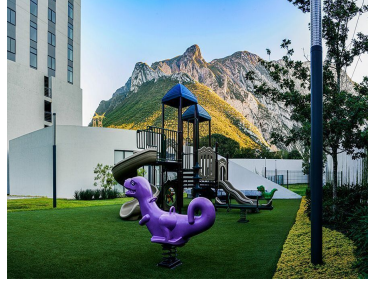

DATOS DEL VENDEDOR

Nombre: administracion@alur.mx

Teléfono:81 8315 1637

¡ENCONTRAMOS EL LUGAR PERFECTO PARA TI!

www.pinmx.com