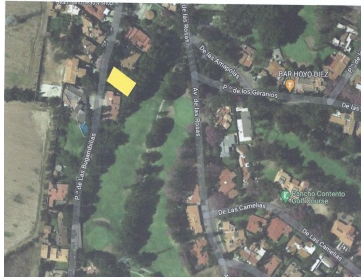

DATOS DEL VENDEDOR

Nombre: sherpa.re@gmail.com

Télefono:3334969712

¡ENCONTRAMOS EL LUGAR PERFECTO PARA TI!

www.pinmx.com