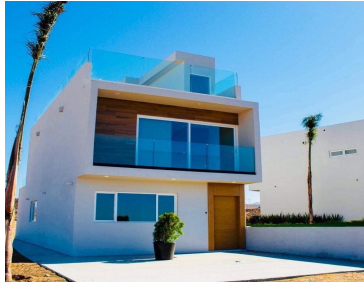

¡ENCONTRAMOS EL LUGAR PERFECTO PARA TI!

MODELO EL CONTEMPORÁNEO			
CONSTRUYEMOS CON VISIÓN			
2 2 1/2 2		2 REVELOS	
LOTE 6 X 20 M			
SUPERFICIE INT.		80.70	867.00
PLANTA BAJA		41.00	434.00
PLANTA ALTA		44.00	463.00
CLAUD. T. D. BAÑO		10.00	105.00
TERRAZA INT.		28.00	293.00
SUPERFICIE EXT.		188.00	1,988.00
TERRAZA V. V. BAÑO		44.00	463.00
TERRAZA INT.		99.00	1,041.00
SUPERFICIE TOTAL		378.00	3,955.00

www.construyemcasa.com
MEX. 8642 700 88 11 / TOL. (021) 977 64 77
TOL. (021) 6 50 00 00

MODELO EL CONTEMPORÁNEO		
CONSTRUYEMOS CON VISIÓN		
2 2 1/2 2		
2 REVELOS		
LOTE 6 X 20 M		
PLANTA BAJA		
PLANTA ALTA		
CUBO Y V. BAÑO		

www.construyemcasa.com
MEX. 8642 700 88 11 / TOL. (021) 977 64 77
TOL. (021) 6 50 00 00