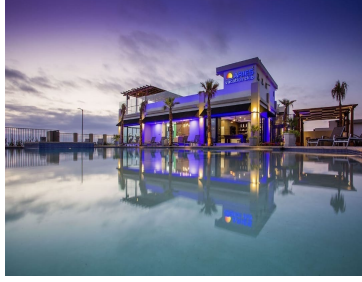

MODELO MAZATLÁN 2 V2 2 (2 NIVELES)

SUPERFICIE INT.		SUPERFICIE EXT.	
ÁREA	800	ÁREA	800
PLANTA BAJA	352 m²	PLANTA BAJA	352 m²
PLANTA ALTA	448 m²	PLANTA ALTA	448 m²
CUBO V. BAJA	100 m³	CUBO V. BAJA	100 m³
TOTAL INT.	792 m²	TOTAL EXT.	792 m²
SUPERFICIE TOTAL: 792 m²		SUPERFICIE TOTAL: 792 m²	

www.construyencasa.com
MEX 5540 700 80 22 / 5540 700 80 22 / 5540 700 80 22