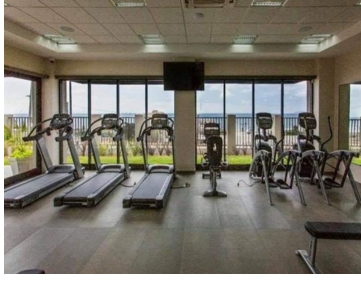

¡ENCONTRAMOS EL LUGAR PERFECTO PARA TI!

Emerald Rosarito Homes

La casa de tus sueños en el corazón de Rosarito Beach

MODELO ROSARITO BEACH

MX 664 200 2939 USA 1 855 948 0312 664 129 3808

MODELO ROSARITO BEACH
3 2 2 (2 NIVELES)

SUPERFICIES INT.		SUPERFICIES EXT.		MUEBLES	
PLANTA BAJA	128 m²	128 m²	128 m²	BAÑO AL VESTIBULO/BAÑO DE VISITA	8.0 x 7.0
PLANTA ALTA	187 m²	187 m²	187 m²	CUINERA DEL LAVANDERO	8.0 x 6.0
CUBO Y V. BAÑO	187 m²	187 m²	187 m²	0 BAÑO PLANTA BAJA	5.4 x 3.0
TERRAZA	393 m²	393 m²	393 m²	TERRAZA PLANTA BAJA	8.0 x 3.0
SUPERFICIE INT.	315 m²	315 m²	315 m²	REC. COM. PRINCIPAL	6.0 x 3.0
SUPERFICIE EXT.	393 m²	393 m²	393 m²	BAÑO REC. PRINCIPAL	3.0 x 2.0
TOTAL INT.	710 m²	710 m²	710 m²	BAÑO REC. 2	3.0 x 2.0
TOTAL EXT.	393 m²	393 m²	393 m²	BAÑO REC. 3	3.0 x 2.0
SUPERFICIE TOTAL	1103 m²	1103 m²	1103 m²	0 BAÑO TERRAZA	3.0 x 3.0
				BAÑO TERRAZA 2	3.0 x 3.0

www.construermicasa.com
MEX 664 200 2939 / USA 1 855 948 0312

MODELO MAZATLÁN
2 2 2 (2 NIVELES)

PLANTA BAJA PLANTA ALTA CUBO Y V. BAÑO

www.construermicasa.com
MEX 664 200 2939 / USA 1 855 948 0312

www.pinmx.com