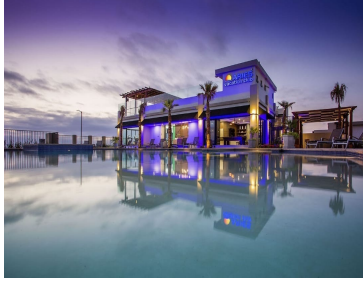

¡ENCONTRAMOS EL LUGAR PERFECTO PARA TI!

Emerald Rosarito Homes

La casa de tus sueños en el corazón de Rosarito Beach

MODELO ROSARITO BEACH

MX 664 200 2939 USA 1 855 948 0312 664 129 3808

MODELO ROSARITO BEACH
3 2 2 (2 NIVELES)

SUPERFICIES INT.		SUPERFICIES EXT.		MUEBLES	
PLANTA BAJA	128 m²	128 m²	128 m²	BAÑO AL VESTIBULO/BAÑO DE VISITA	8.0 x 7.0
PLANTA ALTA	187 m²	187 m²	187 m²	CUINERA DEL LAVANDERO	8.0 x 6.0
CUBO Y V. BAÑO	187 m²	187 m²	187 m²	0 BAÑO PLANTA BAJA	5.4 x 3.0
TERRAZA	393 m²	393 m²	393 m²	TERRAZA PLANTA BAJA	8.0 x 3.0
SUPERFICIE INT.	315 m²	315 m²	315 m²	REC. COM. PRINCIPAL	6.0 x 3.0
SUPERFICIE EXT.	393 m²	393 m²	393 m²	BAÑO REC. PRINCIPAL	3.0 x 2.0
TOTAL INT.	710 m²	710 m²	710 m²	BAÑO REC. 2	3.0 x 2.0
TOTAL EXT.	393 m²	393 m²	393 m²	BAÑO REC. 3	3.0 x 2.0
SUPERFICIE TOTAL	1103 m²	1103 m²	1103 m²	0 BAÑO TERRAZA	3.0 x 3.0
				BAÑO TERRAZA 2	3.0 x 3.0

www.construermicasa.com
MEX 664 200 2939 / USA 1 855 948 0312

MODELO MAZATLÁN
2 2 2 (2 NIVELES)

PLANTA BAJA PLANTA ALTA CUBO Y V. BAÑO

www.construermicasa.com
MEX 664 200 2939 / USA 1 855 948 0312

www.pinmx.com