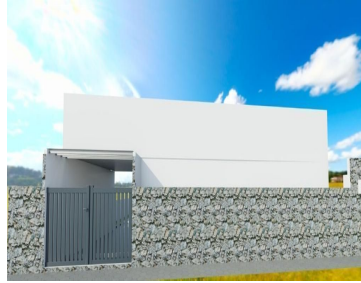

DATOS DEL VENDEDOR

Nombre: ventas@inmobihome.mx

Télefono:5546131527

¡ENCONTRAMOS EL LUGAR PERFECTO PARA TI!

www.pinmx.com