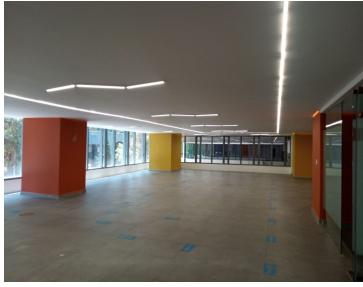

¡ENCONTRAMOS EL LUGAR PERFECTO PARA TI!

www.pinmx.com