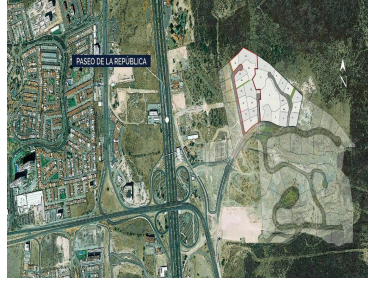

¡ENCONTRAMOS EL LUGAR PERFECTO PARA TI!

www.pinmx.com