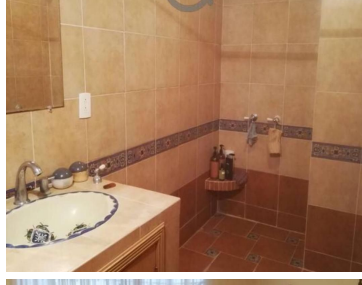

¡ENCONTRAMOS EL LUGAR PERFECTO PARA TI!

www.pinmx.com