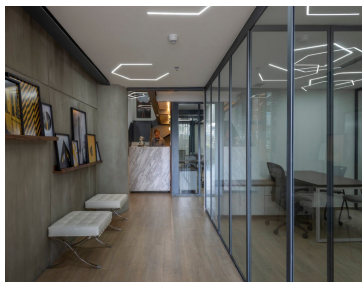

PROMOCIÓN VERANO
Firma tu contrato hoy, muédate de inmediato y comienza a pagar a partir del 01 de Septiembre
*Aplica para contratos mínimo 1 año
¡Agenda una cita!