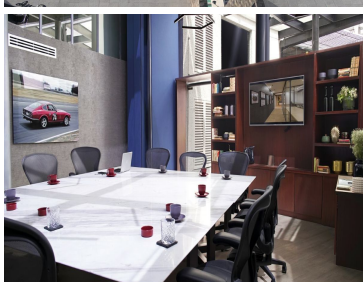

Todo incluido, un solo pago

- Incluye: **Recepción**
- Rent All (piso) 220 M² en sala oficina
- 1000 M² de terraza (comedor)
- Programa de mantenimiento
- Seguro de incendio
- Seguro de robo
- Seguro de responsabilidad
- El uso común en todas las salas de juntas
- Acceso 24/7 a todas las salas de juntas
- Comedor (fija)
- Botones y Pushdown Coffee Station y charge
- Servicio de mensajería (Buzón)
- Comedor (fija), Heavy y Limpieza
- Agua y mantenimiento

15% OFF

PROMOCIÓN VERANO
Firma tu contrato hoy, muédate de inmediato y nosotros te damos un 15% de descuento en el precio de renta.
*Aplica para contratos mínimo 1 año

Ampliación Centro de Negocios

Nuevas Oficinas!
A partir de Julio 2020

- 20 Oficinas nuevas totalmente equipadas.
- Diseño renovado en áreas comunes y servicios.
- Red privada de WiFi 200 Mbps en todas oficinas.
- Mayor variedad de bebidas en sala de lounge.
- 8 Espacios de reuniones de 4 a 12 personas.
- Personaliza tu oficina con las opciones de mobiliario
- Programa de participación.
- Descuentos especiales en los locales del edificio

Centro de Negocios
Oficinas desde 32 m² a 54 m²
Desde $29,000 pesos +IVA a $58,000 pesos +IVA

Nueva Ampliación
Oficinas desde 16 m² a 52 m²
Desde $17,000 pesos +IVA a $56,000 pesos +IVA