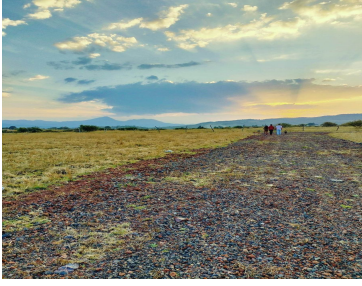

¡ENCONTRAMOS EL LUGAR PERFECTO PARA TI!

TERRENOS ECONÓMICOS
VALLE DE LA ESTANCIA

INVERSIONES DESDE $4,500

VALLE DE PATZCUARO

A 18 KM DE ZANGARÍ

36 MESES SIN INTERESES

4431-882582

Servicios a pocos metros