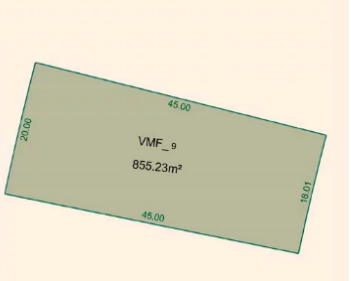

DATOS DEL VENDEDOR

Nombre: contacto@horizonteinmobiliari

Teléfono:9994538999

¡ENCONTRAMOS EL LUGAR PERFECTO PARA TI!