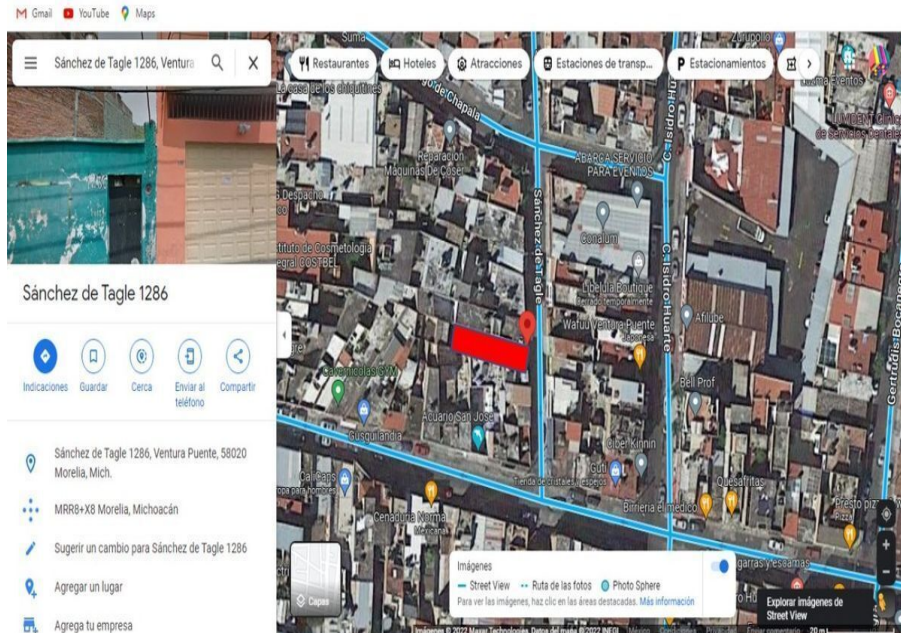

¡ENCONTRAMOS EL LUGAR PERFECTO PARA TI!

Código:
16194

\$ 1,250,000.00 MXN

¡ENCONTRAMOS EL LUGAR PERFECTO PARA TI!

TERRENO SANCHEZ DE TAGLE COL VENTURA PUENTE

Calle: sánchez de tagle **Col:** Ventura Punte,
Morelia, Michoacán de Ocampo

COMENTARIOS DEL VENDEDOR

EN VENTA CENTRICO TERRENO EN CALLE SANCHEZ DE TAGLE, COL. VENTURA PUENTE. A DOS CUADRAS DE LA LAZARO CARDENAS. Tiene una construcción pero ya es para tumbar. MIDE 5X25. EasyBroker ID: EB-ML8596