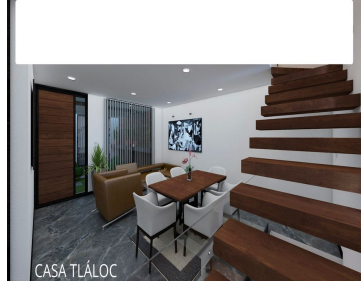

DATOS DEL VENDEDOR

Nombre: admon.grupo.realiza@gmail.

Teléfono:2212780487

¡ENCONTRAMOS EL LUGAR PERFECTO PARA TI!

www.pinmx.com