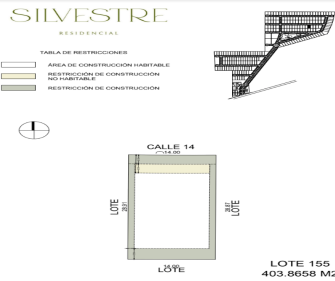

DATOS DEL VENDEDOR

Nombre: contacto@horizonteinmobiliari

Teléfono:9994538999

¡ENCONTRAMOS EL LUGAR PERFECTO PARA TI!

www.pinmx.com