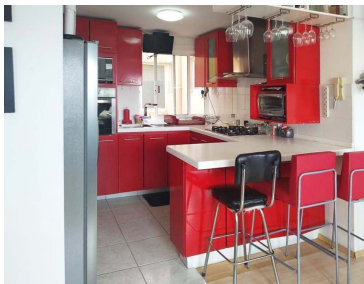

¡ENCONTRAMOS EL LUGAR PERFECTO PARA TI!

www.pinnmx.com