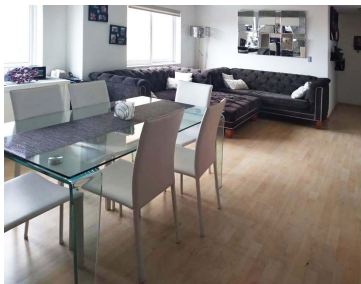

¡ENCONTRAMOS EL LUGAR PERFECTO PARA TI!

www.pinnmx.com