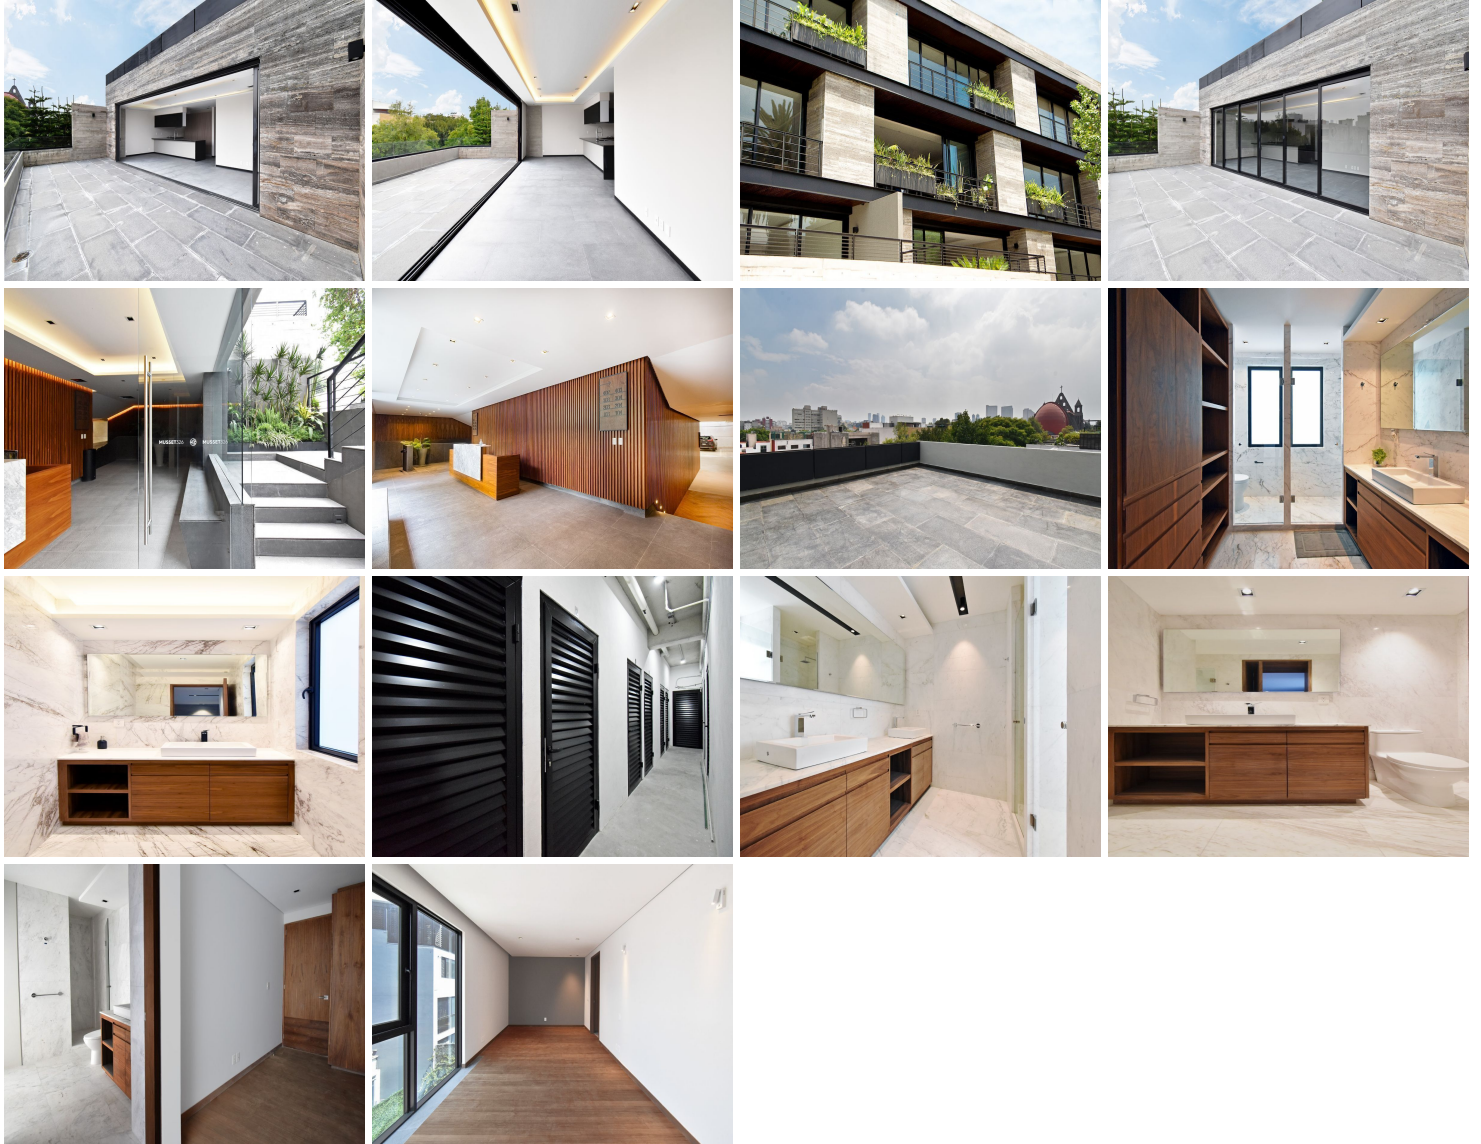

DATOS DEL VENDEDOR

Nombre: contacto@yousoluciones.co

Teléfono:5619987766

¡ENCONTRAMOS EL LUGAR PERFECTO PARA TI!

www.pinmx.com