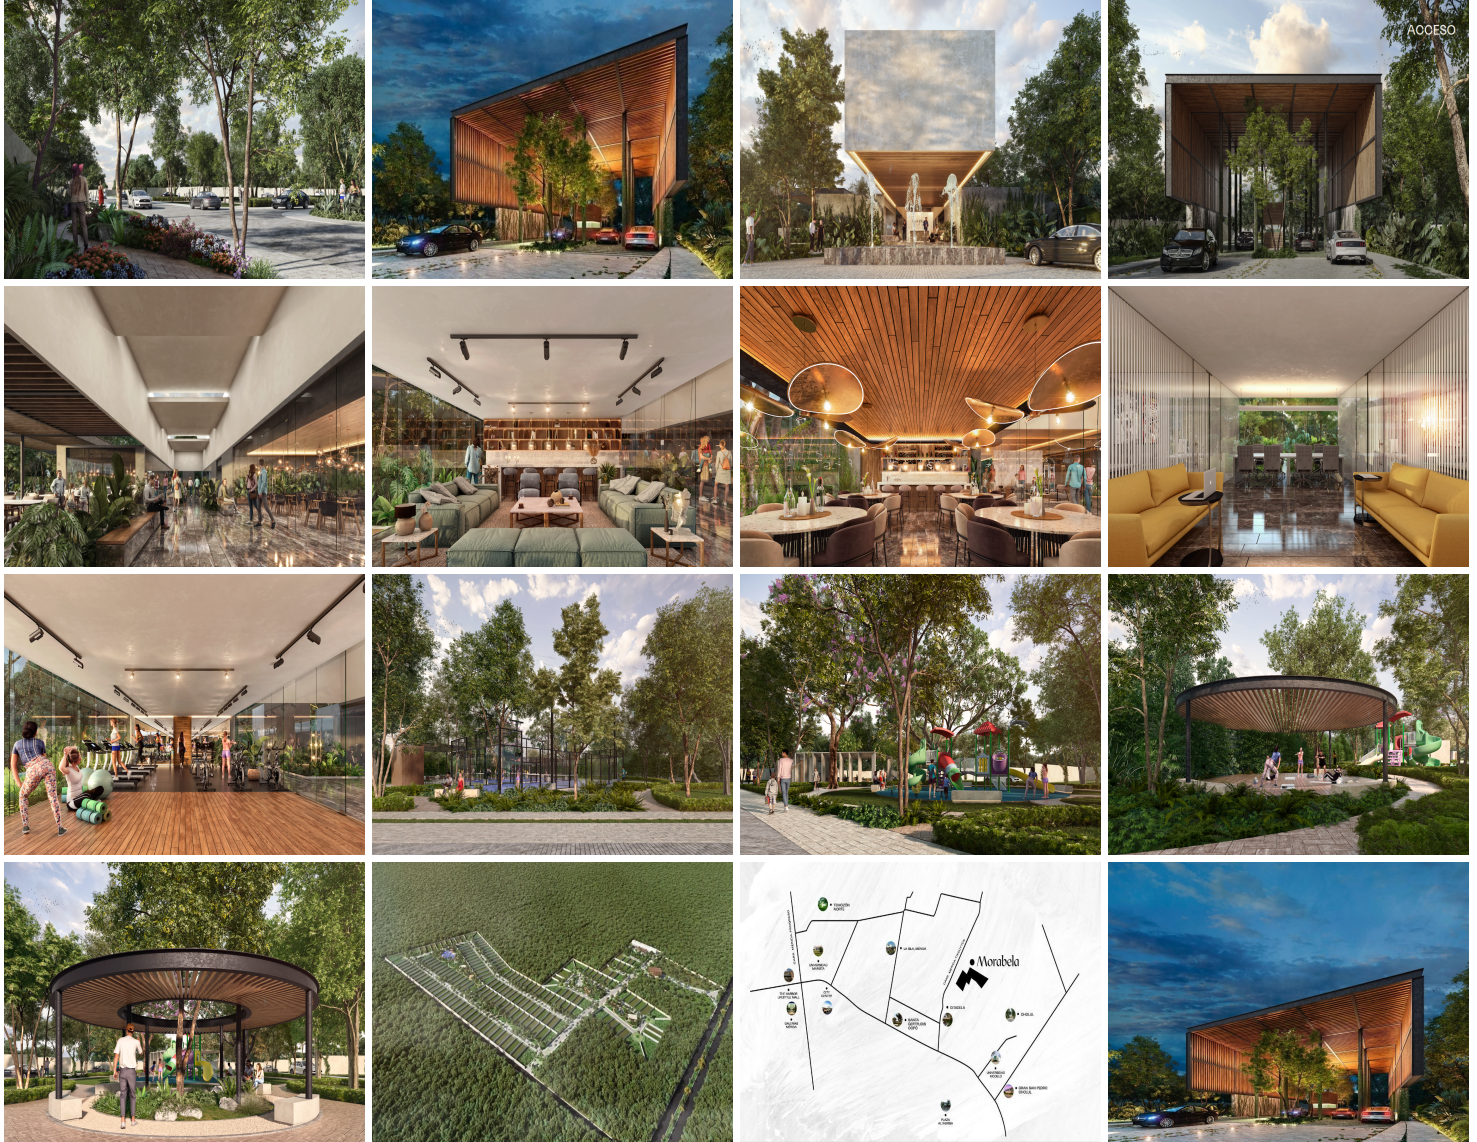

DATOS DEL VENDEDOR

Nombre: pnevares@akle.realty

Teléfono:999 222 0428

¡ENCONTRAMOS EL LUGAR PERFECTO PARA TI!

www.pinmx.com