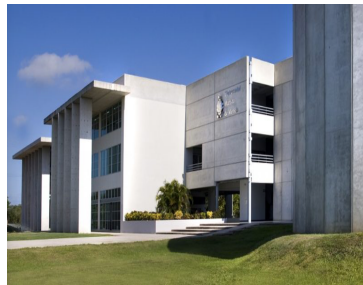

DATOS DEL VENDEDOR

Nombre: pnevares@akle.realty

Teléfono:999 222 0428

¡ENCONTRAMOS EL LUGAR PERFECTO PARA TI!

www.pinmx.com