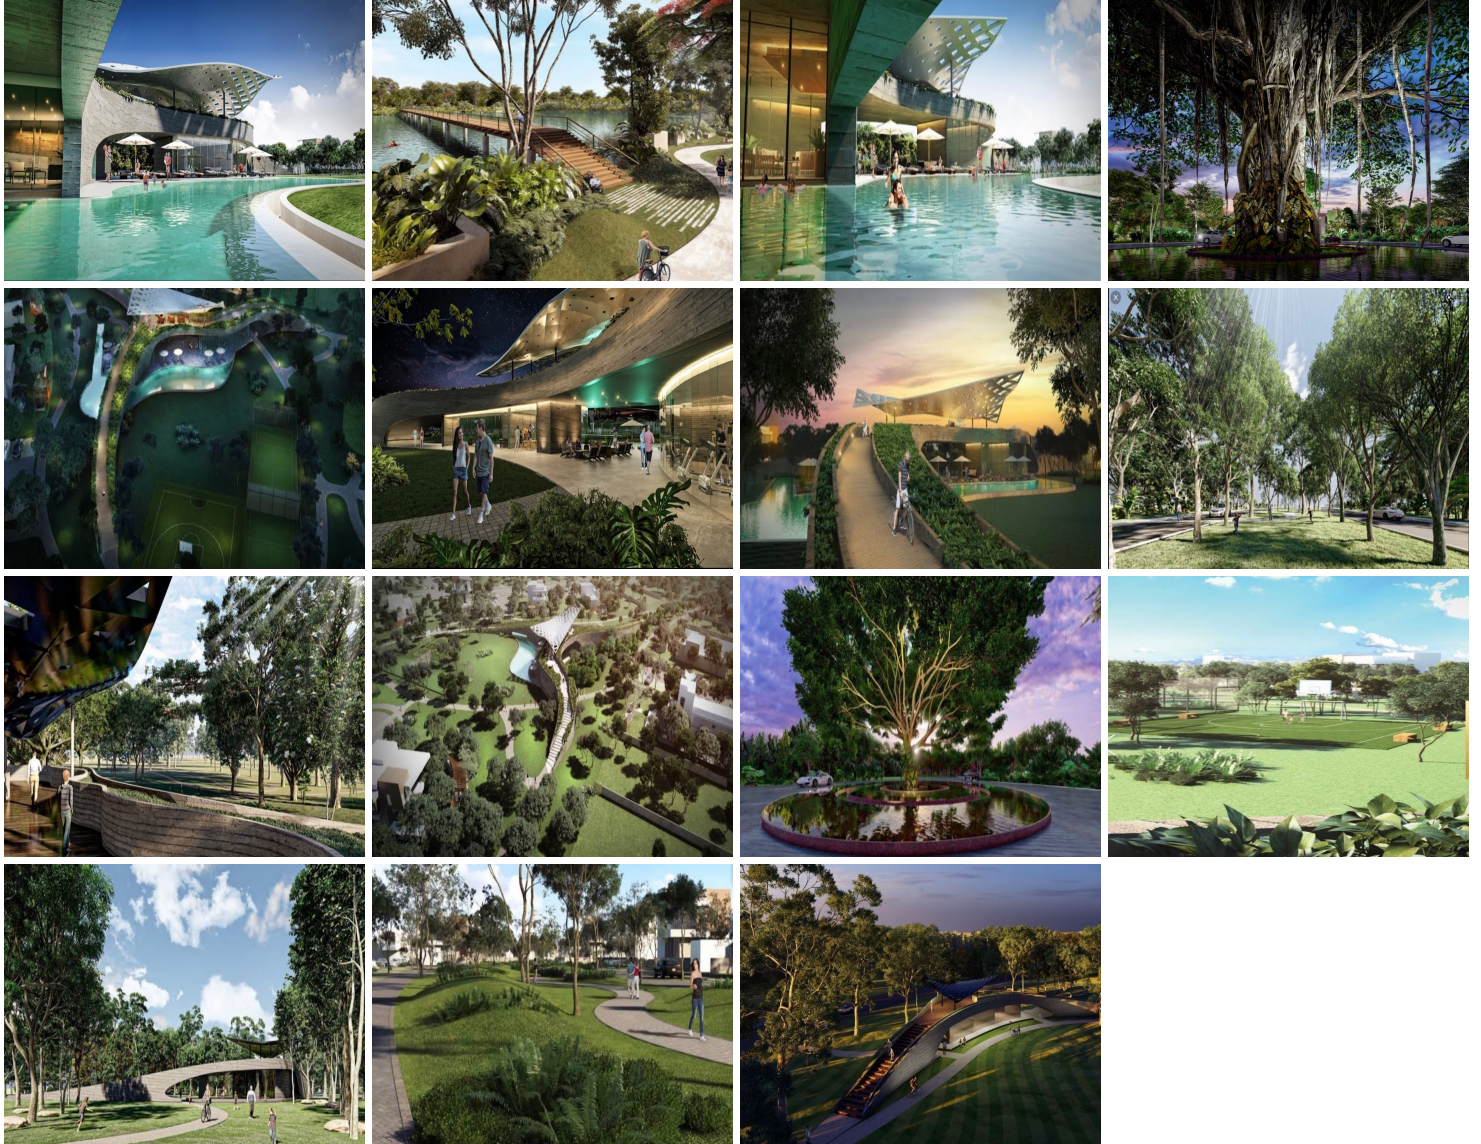

DATOS DEL VENDEDOR

Nombre: pnevares@akle.realty

Teléfono:999 222 0428

¡ENCONTRAMOS EL LUGAR PERFECTO PARA TI!

www.pinmx.com