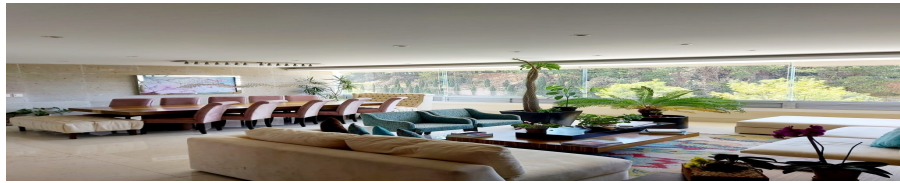

¡ENCONTRAMOS EL LUGAR PERFECTO PARA TI!

Código:
15958

$ 55,000.00 MXN

¡ENCONTRAMOS EL LUGAR PERFECTO PARA TI!

Departamento en vértice lomas country totalmente equipado

Calle: Col: Lomas Country Club,
Huixquilucan, México

COMENTARIOS DEL VENDEDOR

Departamento en Residencial Vertice, dentro del Fraccionamiento Lomas Country Club. 366 m2 + 7m2 de terraza Sala, comedor, cocina, antecomedor, family, oficina, baño visitas. 3 recamaras con vestidor y baño. Cuarto de servicio con baño. Area de lavado. Elevador llega directo al departamento, a parte cuenta con elevador de servicio. 4 cajones de estacionamiento, y una bodega aprox 15m2. Areas comunes: 8,000 m2 de jardín, cancha de tennis, alberca techada, gym, salón de fiestas. Completamente amueblado y equipado. EasyBroker ID: EB-HU0964

DATOS DEL VENDEDOR

Nombre: anababor@hotmail.com

Télefono:5535277675

Electrónico:anababor@hotmail.com

¡ENCONTRAMOS EL LUGAR PERFECTO PARA TI!