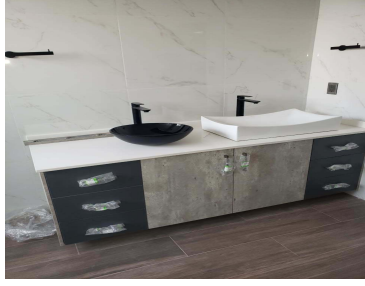

¡ENCONTRAMOS EL LUGAR PERFECTO PARA TI!

www.pinmx.com