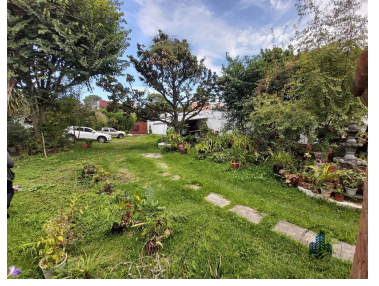

¡ENCONTRAMOS EL LUGAR PERFECTO PARA TI!

www.pinmx.com