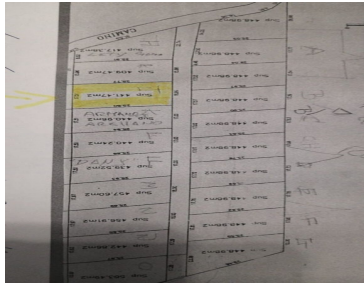

www.pinmx.com