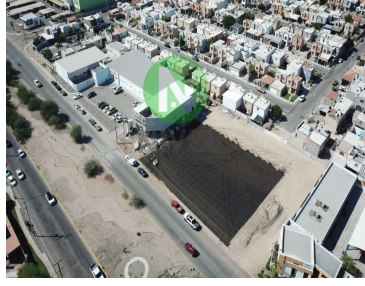

¡ENCONTRAMOS EL LUGAR PERFECTO PARA TI!

www.pinmx.com