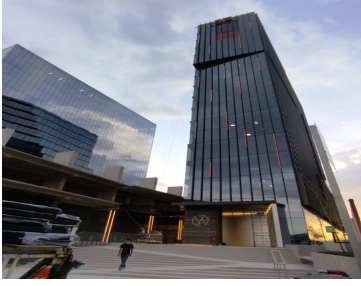

¡ENCONTRAMOS EL LUGAR PERFECTO PARA TI!

www.pinmx.com