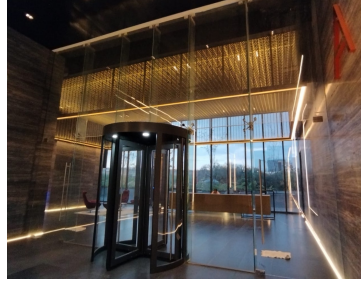

¡ENCONTRAMOS EL LUGAR PERFECTO PARA TI!

www.pinmx.com