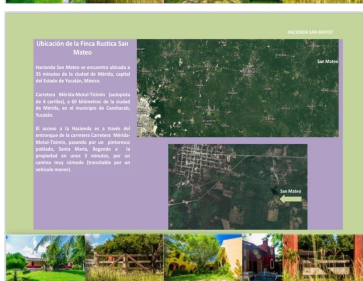

DATOS DEL VENDEDOR

Nombre: Hlopez042@gmail.com

Teléfono: 9999 493124

¡ENCONTRAMOS EL LUGAR PERFECTO PARA TI!

www.pinmx.com