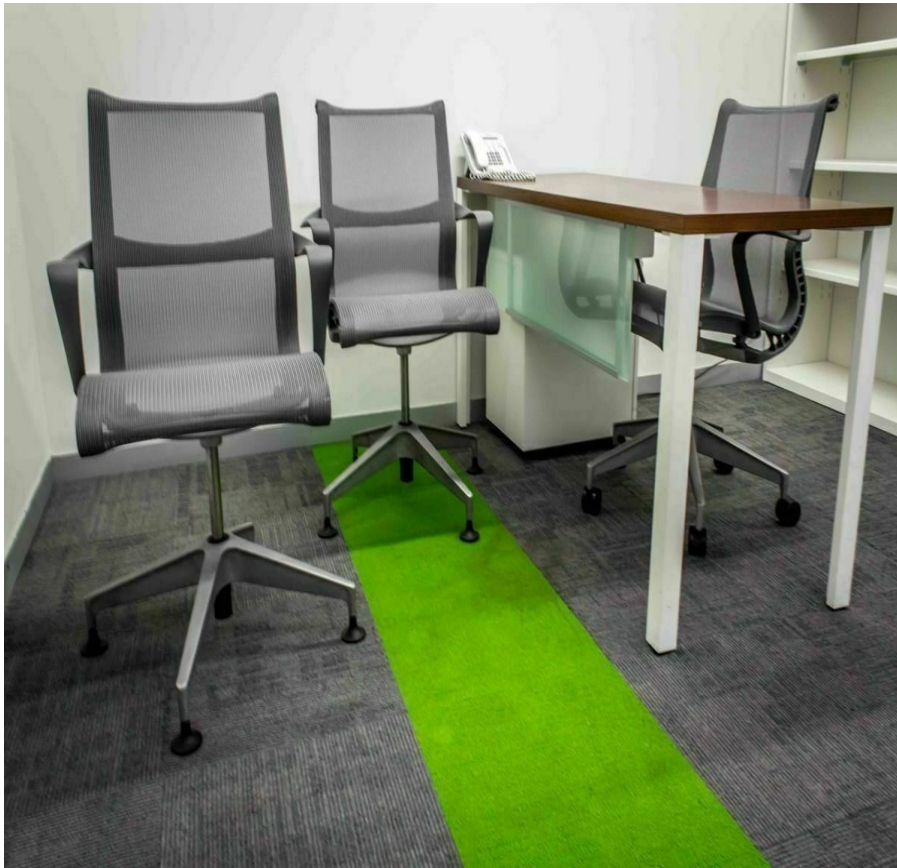

¡ENCONTRAMOS EL LUGAR PERFECTO PARA TI!

Código:
15834

$ 3,132.00 MXN

¡ENCONTRAMOS EL LUGAR PERFECTO PARA TI!

Oficina Virtual con contestación telefónica personalizada CN

Calle: Libramiento Norte Poniente **Col:** Miravalle,
Tuxtla Gutiérrez, Chiapas

COMENTARIOS DEL VENDEDOR

Oficina Virtual con todos los servicios incluidos: -Domicilio fiscal y comercial en ubicación accesible y de prestigio. -Manejo integral de correspondencia o paquetería -1 Línea telefónica Telmex con llamadas locales y nacionales ilimitadas . -Contestación telefónica personalizada y redireccionamiento de llamadas. -Internet inalámbrico 200Mbps. -1 cajón de estacionamiento gratis y 1 hora de cortesía para clientes. -Servicios: Energía eléctrica, limpieza, mantenimiento, vigilancia, insumos de baño, comedor con horno de microondas, agua purificada y frigobar. -Acceso a sala de juntas con capacidad para 12 personas, con polycom para conferencias telefónicas, proyección de imágenes en pantalla plana por HDMI o VGA. Paquete 1) Básico 4 Horas de oficina personal amueblada. 2 Horas de Sala de Juntas. Renta mensual: $3,132 Paquete 2) Medio 8 Horas de oficina personal amueblada. 2 Horas de Sala de Juntas. Renta mensual: $3,712 Condiciones de renta: Aplica 3 meses de depósito 1 mes de renta por adelantado Los precios incluyen IVA Documentos de contratación: -RFC -INE DEL REPRESENTANTE - COMPROBANTE DE DOMICILIO - ACTA CONSTITUTIVA (Persona Moral) -PODER NOTARIAL (Persona Moral) -PRECA - Rentas ok!. EasyBroker ID: EB-HO7882

0 4 0.00 10