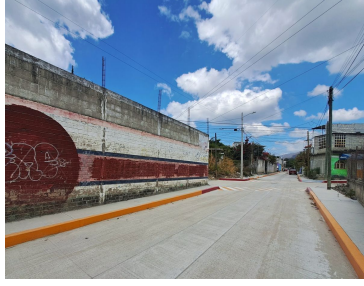

¡ENCONTRAMOS EL LUGAR PERFECTO PARA TI!

www.pinmx.com