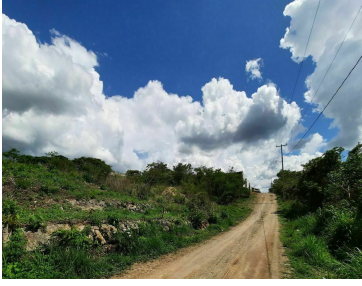

¡ENCONTRAMOS EL LUGAR PERFECTO PARA TI!

www.pinmx.com