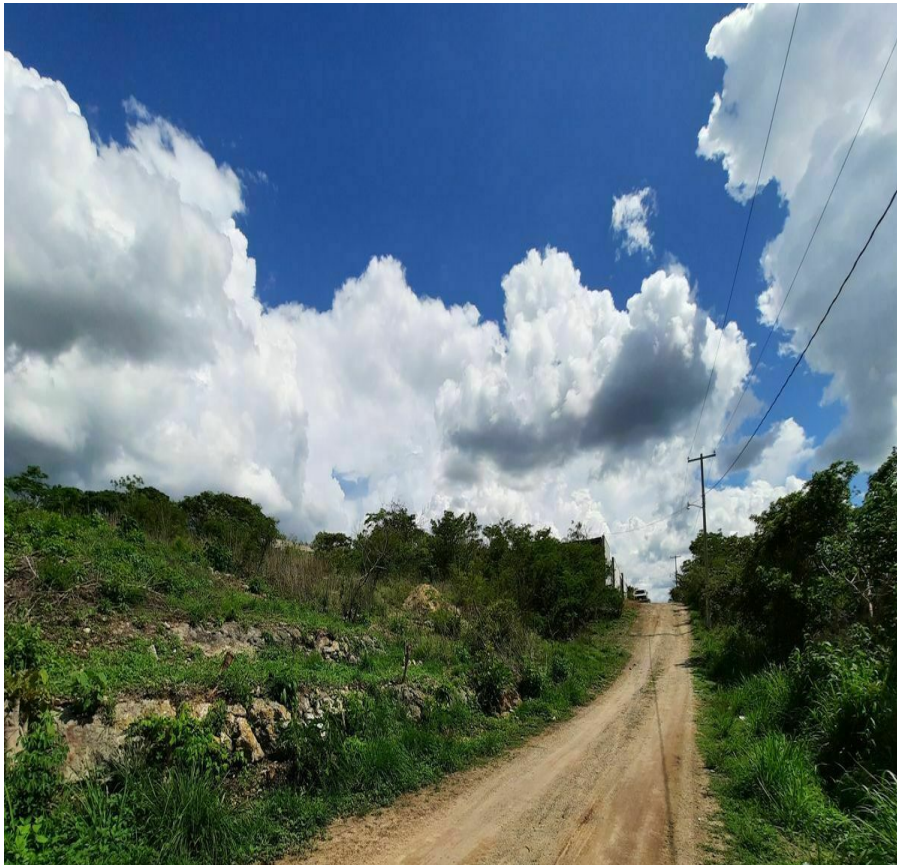

¡ENCONTRAMOS EL LUGAR PERFECTO PARA TI!

Código:
15816

$ 1,180,855.00 MXN

¡ENCONTRAMOS EL LUGAR PERFECTO PARA TI!

Terreno habitacional en venta por el Centra

Calle: Col: El Mirador,
Berriozábal, Chiapas

COMENTARIOS DEL VENDEDOR

Terreno habitacional en venta, muy cerca de Tuxtla Gutiérrez, con clima agradable. Zona de Berriozábal, con fácil acceso por la carretera Panamericana, a la altura del Centra, en calle de terracería en buenas condiciones y con casas residenciales campestres al rededor. Excelente opción de inversión por el crecimiento urbano de Tuxtla Gutiérrez hacia el poniente, muy cerca del Autódromo y zona en desarrollo de fraccionamientos. El lote se encuentra en zona alta, junto a vecino bardeado y en calle con energía eléctrica. Solicita una cita para conocerlo!. EasyBroker ID: EB-HE4398

0 0 0.00

DATOS DEL VENDEDOR

Nombre: monicadelpino.inmobiliaria@gmail.com

Télefono:961 245 4849