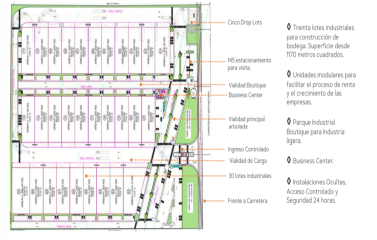

CARACTERÍSTICAS PRINCIPALES