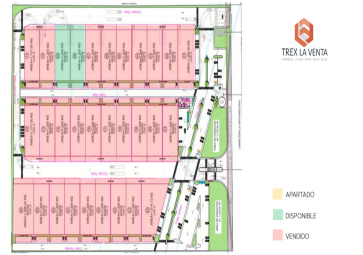

CARACTERÍSTICAS PRINCIPALES