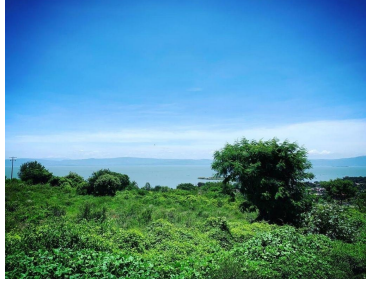

¡ENCONTRAMOS EL LUGAR PERFECTO PARA TI!

www.pinmx.com