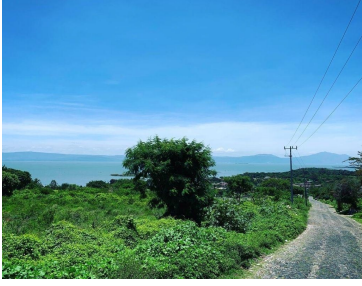

¡ENCONTRAMOS EL LUGAR PERFECTO PARA TI!

www.pinmx.com