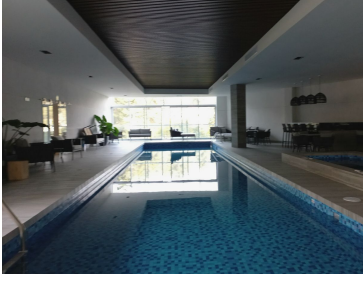

DATOS DEL VENDEDOR

Nombre: Aurumcapitalinmobiliaria@gmail.com

Teléfono: 5559098284

¡ENCONTRAMOS EL LUGAR PERFECTO PARA TI!