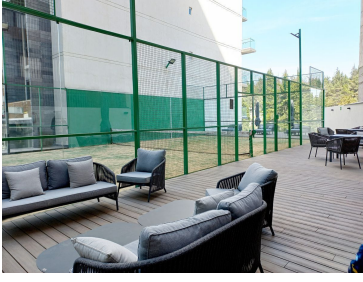

DATOS DEL VENDEDOR

Nombre: Aurumcapitalinmobiliaria@gmail.com

Teléfono: 5559098284

¡ENCONTRAMOS EL LUGAR PERFECTO PARA TI!