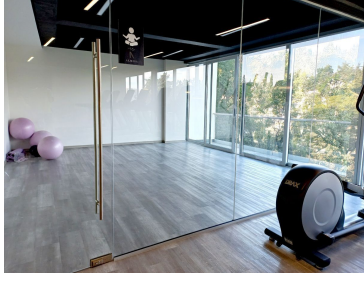

DATOS DEL VENDEDOR

Nombre: Aurumcapitalinmobiliaria@gmail.com

Teléfono: 5559098284

¡ENCONTRAMOS EL LUGAR PERFECTO PARA TI!