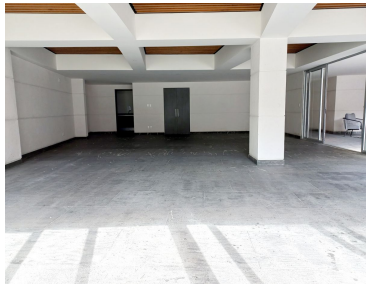

www.pinnmx.com