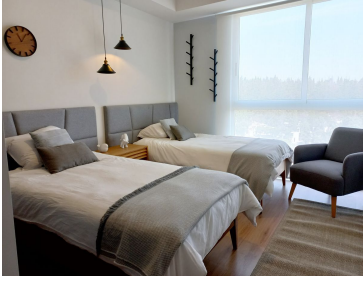

DATOS DEL VENDEDOR

Nombre: Aurumcapitalinmobiliaria@gmail.com

Teléfono: 5559098284

¡ENCONTRAMOS EL LUGAR PERFECTO PARA TI!