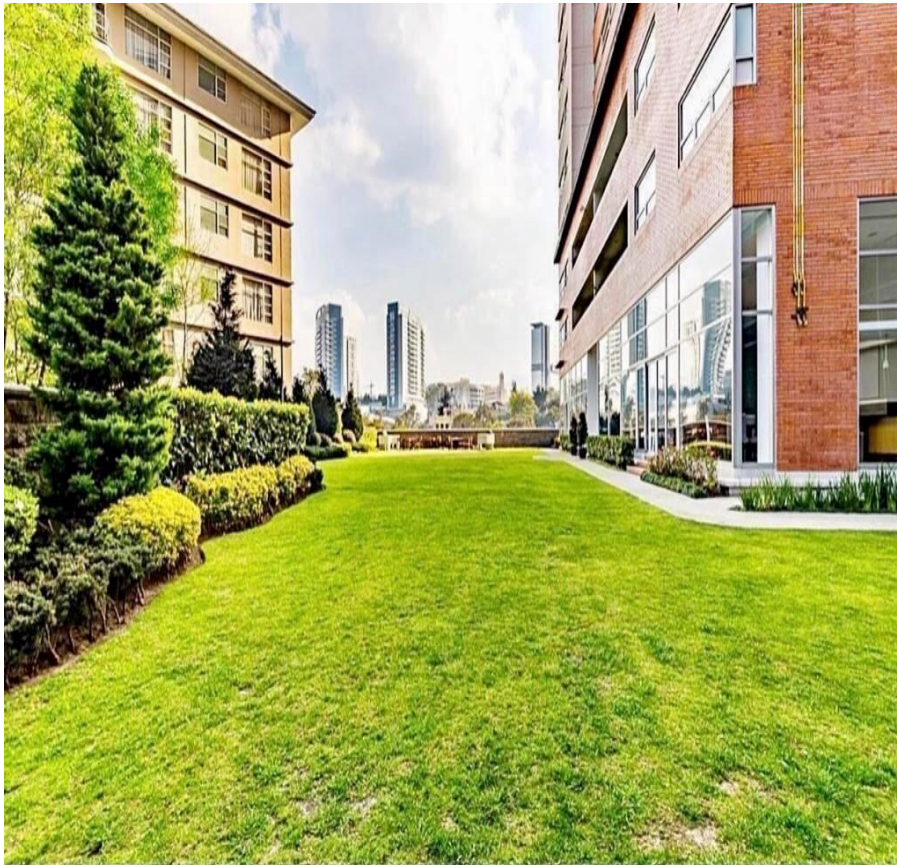

¡ENCONTRAMOS EL LUGAR PERFECTO PARA TI!

Código:
15718

\$ 25,000.00 MXN

¡ENCONTRAMOS EL LUGAR PERFECTO PARA TI!

SENDERO SANTA FE DEPARTAMENTO \$25,000

Calle: Carretera Mexico Toluca 5454 **Col:** El Yaqui,
Cuajimalpa de Morelos, Ciudad de México

COMENTARIOS DEL VENDEDOR

EXCELENTE UBICACIÓN Residencial Sendero Santa Fe con vista panorámica de la ciudad, cerca del Hospital ABC, centro comercial Santa Fe, y Parque la Mexica, mide 144 m², la sala y comedor amplios, 3 recámaras la principal con baño y vestidor, 2nda. recamara closet y 3ra. con closet, 1 baño completo que comparten ambas, baño de visitas, cocina integral, cuarto de lavado, 2 lugares de estacionamiento, excelente seguridad las 24 hrs. con circuito cerrado. AMENIDADES: Motorlobby, 4 zonas de asadores, pista de jogging, 2 Gimansios, Ludoteca, 2 salones de adultos, 2 salones de jóvenes 2 salones de usos múltiples con cocina, jardines, cancha de squash, alberca techada, asoleadero, jacuzzi, vapor, sauna, área de masajes, terraza lounge y jardín de mascotas. Circuito cerrado, vigilancia 24/7. Nota importante: toda la información y medidas provistas son aproximadas y deberán ratificarse con la documentación pertinente y no compromete contractualmente a nuestra empresa. Los gastos expresados refieren a la última información recabada y deberán confirmarse. Fotografías no vinculantes ni contractuales. EasyBroker ID: EB-LZ9303