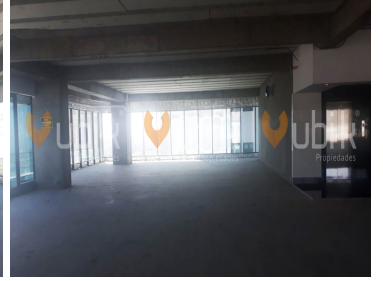

¡ENCONTRAMOS EL LUGAR PERFECTO PARA TI!

www.pinmx.com