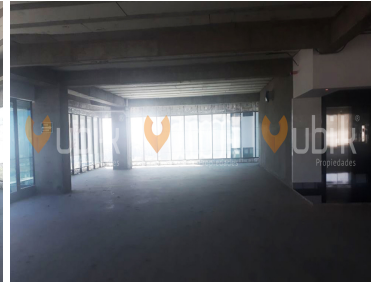

DATOS DEL VENDEDOR

Nombre: contacto@ubi-kpropiedades.mx

Télefono:333.800.61.40

Correo Electrónico:contacto@ubi-kpropiedades.mx

¡ENCONTRAMOS EL LUGAR PERFECTO PARA TI!

www.pinmx.com