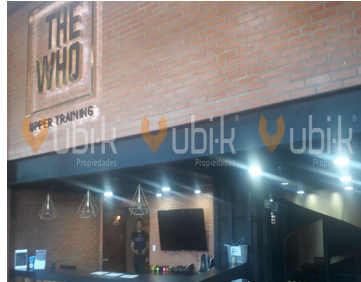

DATOS DEL VENDEDOR

Nombre: contacto@ubi-kpropiedades.mx

Télefono:333.800.61.40

Correo Electrónico:contacto@ubi-kpropiedades.mx

¡ENCONTRAMOS EL LUGAR PERFECTO PARA TI!

www.pinmx.com