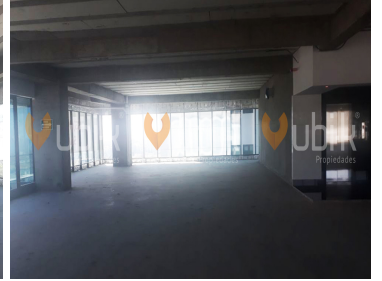

¡ENCONTRAMOS EL LUGAR PERFECTO PARA TI!

www.pinmx.com