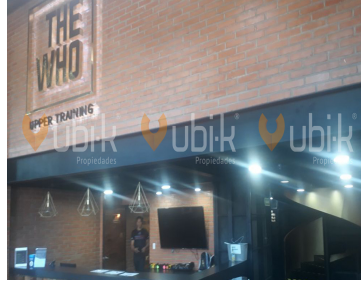

¡ENCONTRAMOS EL LUGAR PERFECTO PARA TI!

www.pinmx.com