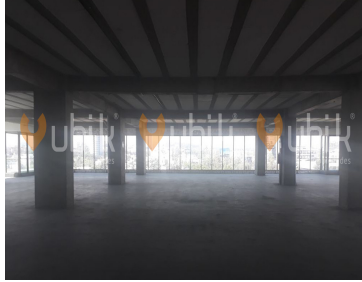

¡ENCONTRAMOS EL LUGAR PERFECTO PARA TI!

www.pinmx.com