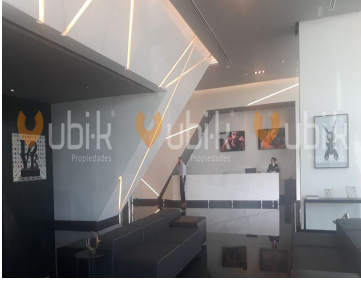

¡ENCONTRAMOS EL LUGAR PERFECTO PARA TI!

www.pinmx.com