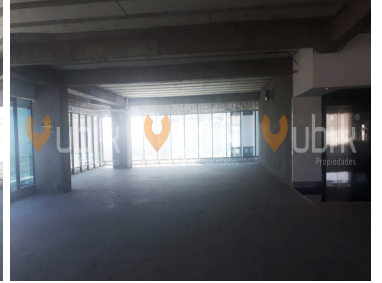

¡ENCONTRAMOS EL LUGAR PERFECTO PARA TI!

www.pinmx.com