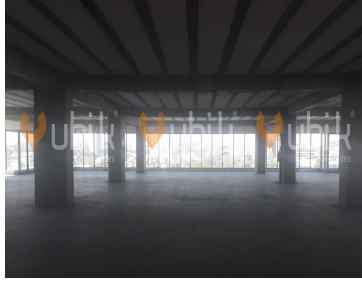

¡ENCONTRAMOS EL LUGAR PERFECTO PARA TI!

www.pinmx.com