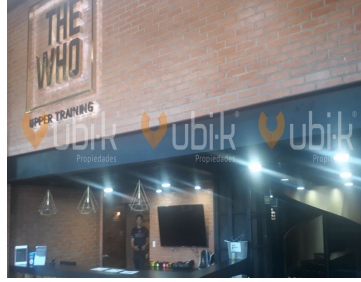

¡ENCONTRAMOS EL LUGAR PERFECTO PARA TI!

www.pinmx.com