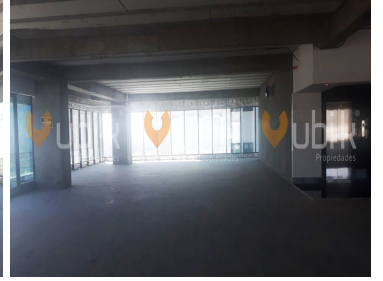

¡ENCONTRAMOS EL LUGAR PERFECTO PARA TI!

www.pinmx.com