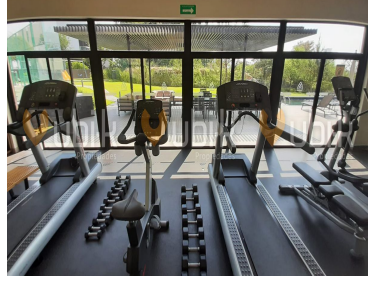

¡ENCONTRAMOS EL LUGAR PERFECTO PARA TI!

www.pinmx.com