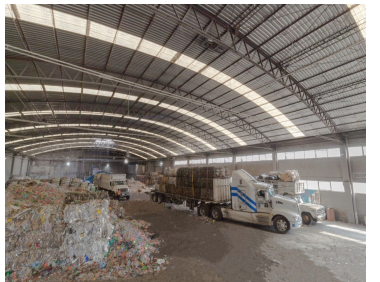

¡ENCONTRAMOS EL LUGAR PERFECTO PARA TI!

www.pinmx.com