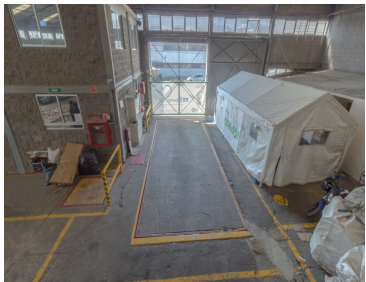

¡ENCONTRAMOS EL LUGAR PERFECTO PARA TI!

www.pinmx.com