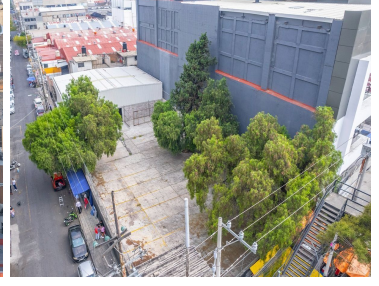

¡ENCONTRAMOS EL LUGAR PERFECTO PARA TI!

www.pinnmx.com