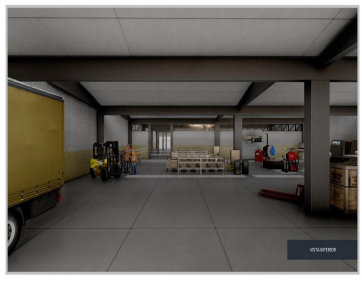

¡ENCONTRAMOS EL LUGAR PERFECTO PARA TI!

www.pinmx.com