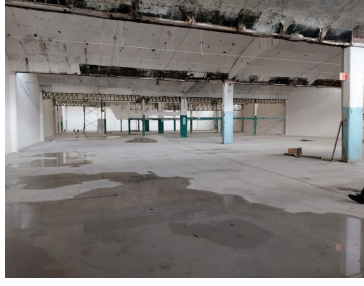

¡ENCONTRAMOS EL LUGAR PERFECTO PARA TI!

www.pinmx.com