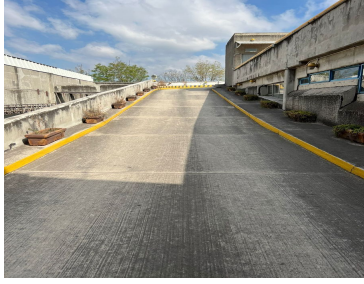

¡ENCONTRAMOS EL LUGAR PERFECTO PARA TI!

www.pinmx.com