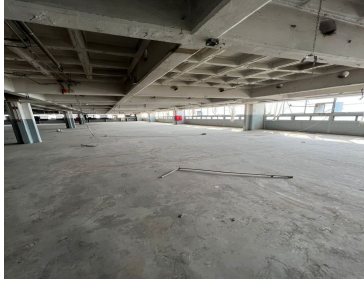

¡ENCONTRAMOS EL LUGAR PERFECTO PARA TI!

www.pinmx.com