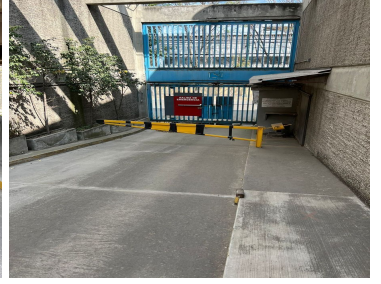

¡ENCONTRAMOS EL LUGAR PERFECTO PARA TI!

www.pinmx.com